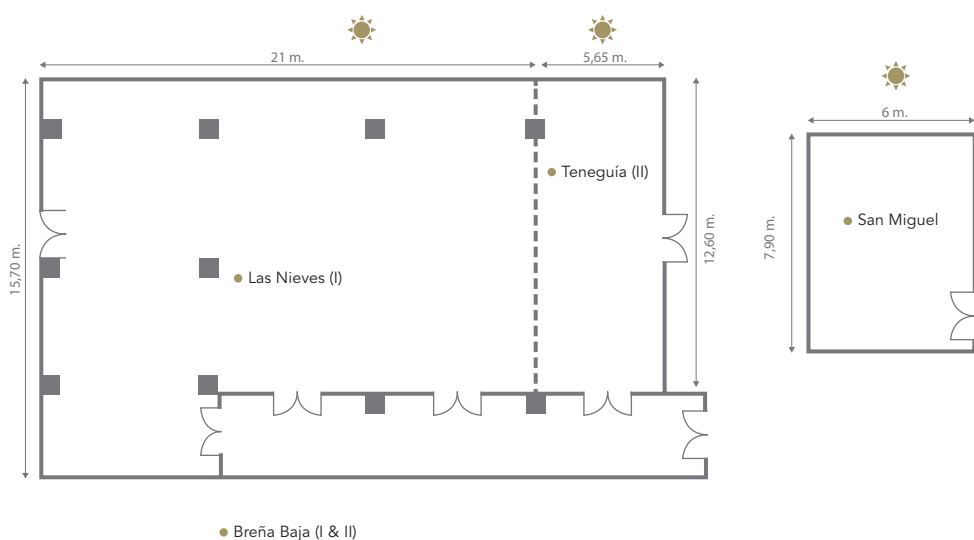

La Palma · Islas Canarias

Sistema de
Gestión
ISO 9001:2015
www.h10.com
ID: 91058748

Área y Capacidad · Area and Capacity

Luz Natural · Natural Light

Espacios para eventos
Event areas

m²

Altura
Height

Cóctel · Reception Teatro · Theatre Escuela · Classroom Imperial · Boardroom Banquete · Banquet Cabaret · Cabaret Tipo "U" · "U" Shape Tipo "O" · "O" Shape

• LAS NIEVES (I)	150	2,95 m	140	150	84	36	180	90	30	40
• TENEGUÍA (II)	72	2,95 m	60	60	36	30	50	25	27	32
• BREÑA BAJA (I & II)	228	2,95 m	200	200	100	52	220	110	40	50
• SAN MIGUEL	47	3,00 m	50	36	18	24	30	21	18	22